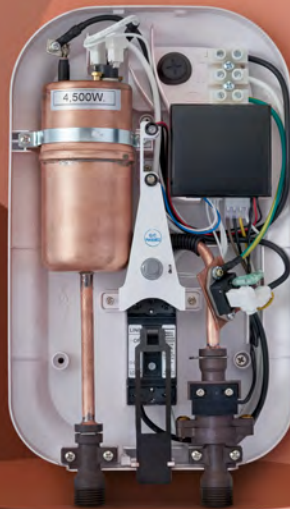

MEX

-COCO-
METALLIC ROSE GOLD

COCO(MLR):
3,500W/4,500W

MEX

COCO 350 (MLR)
: 3,500W
ปกติ 5,100.-

พิเศษ 3,690.-

COCO 450 (MLR)
: 4,500W
ปกติ 5,500.-

พิเศษ 3,990.-

COCO (MLR) : 3,500W/4,500W METALLIC ROSE GOLD COLOR ศิลปะที่สะท้อนความเป็นตัวตนผ่านเรื่องราวของคุณ ให้บรรยากาศการผ่อนคลายเป็นช่วงเวลาการพักผ่อนที่ดีที่สุด ด้วยการดีไซน์ Metallic Rose Gold ที่ได้ส่งผ่านความรู้สึกและความสัมผัสที่เหนือระดับ นวัตกรรมลดหยดที่ลงตัว พร้อมให้ความร้อนर्मยทุกครั้งที่ได้สัมผัส

ชักบัว
สี Chocolate Brown
ปรับสามน้ำได้
3 Step

พิเศษ ! แถบ
สายน้ำสแตนเลส
สี Chocolate Brown
2 เส้น