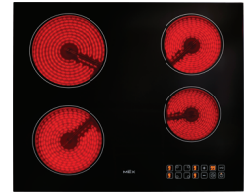

V1721C

เตาแก๊สฐานกระโจม ขนาด 71 ซม.
จุดแก๊สอิเล็กทรอนิกส์ โดยถ่านไฟฉาย
หัวเตาไฟแรง 4,600 วัตต์ ทั้ง 2 หัว

ปกติ 19,400.- **พิเศษ 9,990.-**

KV7269X90

เครื่องดูดควันกระโจม กระจกโค้ง 90 ซม.
มอเตอร์ดูดควัน 280 วัตต์
กำลังดูดอากาศ 850 ลบ.ม./ชม.

MX712M

เตาแก๊สฐานสแตนเลส สตีล ขนาด 71 ซม.
หัวเตาไฟแรง 4,500 วัตต์ ทั้ง 2 หัว
เปลวไฟ "TOP SPIN POWER" ที่หมุนวน
และพุ่งตรงสู่ ภาชนะ

ปกติ 19,000.- **พิเศษ 9,990.-**

K633X90

เครื่องดูดควันกระโจมทรงกล่อง 90 ซม.
มอเตอร์ดูดควัน 330 วัตต์
กำลังดูดอากาศรวม 1,050 ลบ.ม./ชม.