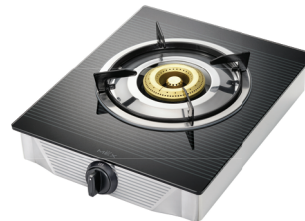

ปกติ 2,900.- พิเศษ 2,190.-

PC717CB

เตาแก๊สดั้งโต๊ะดีไซน์ใหม่ ท่อประจักษ์สีดำ พร้อมแผงสแตนเลส สตีล เคลือบสีดำ
สวย ทันสมัย หัวเตาเปลวไฟ 2 ชั้น กำลังไฟ 3,400 วัตต์ ตะแกรงรองภาชนะ
สีเหล็กหล่อ จุดประกายไฟด้วยระบบลูกบิด Piezo Automatic Ignition
ขนาดเตา : กว้าง x ลึก x สูง : 310 x 410 x 165 มม.

ปกติ 1,800.- พิเศษ 1,490.-

PC6281

เตาแก๊สหัวเตาอินฟราเรดชนิดตั้งโต๊ะ ท่อประจักษ์สีดำ สวย ทันสมัย
หัวเตาอินฟราเรด เปลวไฟ 2 ชั้น กำลังไฟ 3,000 วัตต์
ตะแกรงรองภาชนะเคลือบสีอีนามเมล ตัวเครื่องทำจากสแตนเลส สตีล
ขนาดเตา : กว้าง x ลึก x สูง : 310 x 432 x 113 มม.

* มีอุปกรณ์เสริมสำหรับวางภาชนะขนาดเล็ก * สามารถเปลี่ยนเฉพาะรังผึ้งได้

ปกติ 1,700.- พิเศษ 1,390.-

PC5281

เตาแก๊สดั้งโต๊ะดีไซน์ใหม่ ท่อประจักษ์สีดำ สวย ทันสมัย
หัวเตาเปลวไฟ 2 ชั้น กำลังไฟ 2,800 วัตต์ ตะแกรงรองภาชนะเคลือบสี
อีนามเมล จุดประกายไฟด้วยระบบลูกบิด Piezo Automatic Ignition
ขนาดเตา : กว้าง x ลึก x สูง : 310 x 432 x 113 มม.

ปกติ 1,400.- พิเศษ 1,190.-

INDUCTION COOKER

ฟรี..! หม้อปรุงอาหาร

PIC11S

เตาไฟฟ้าอินดักชั่นสีเงินชนิดตั้งโต๊ะ 1 หัวเตา หัวเตาขนาด 196 มิลลิเมตร
กำลังไฟ 2,000 วัตต์ เลือกระดับความร้อนได้ 400-2,000 วัตต์ ตั้งเวลาได้
สูงสุด 240 นาที พร้อมไฟแสดงเวลา
ขนาดเตา : กว้าง x ลึก x สูง : 207 x 325 x 55 มม.