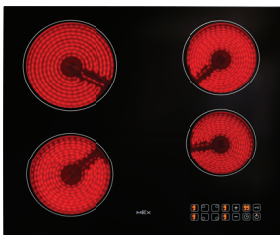

MX712M

เตาแก๊สฐานสแตนเลส สตีล ขนาด 71 ซม.
หัวเตาไฟแรง 4,500 วัตต์ ทั้ง 2 หัว
เปลวไฟ "TOP SPIN POWER" ที่หมุนวน
และพุ่งตรงสู่ ภาชนะ

ปกติ 19,000.- **พิเศษ 9,990.-**

K633X90

เครื่องดูดควันกระโจมทรงกล่อง 90 ซม.
มอเตอร์ดูดควัน 330 วัตต์
กำลังดูดอากาศรวม 1,050 ลบ.ม./ชม.

HVN264

เตาไฟฟ้าฐานกระโจมเซรามิก ขนาด 60 ซม.
ปรับความร้อนได้ 9 ระดับ ควบคุมแบบสัมผัส
ตั้งเวลาปรุงอาหารได้สูงสุด 99 นาที

ปกติ 32,500.- **พิเศษ 19,900.-**

KV728X90-1

เครื่องดูดควันกระโจม กระจกโค้ง 90 ซม.
มอเตอร์ดูดควัน 330 วัตต์
กำลังดูดอากาศรวม 1,050 ลบ.ม./ชม.