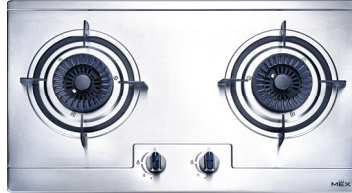

V772C

เตาแก๊สฐานกระจกนิริภัย ขนาด 77 ซม.
หัวเตาไฟแรง 4,000 วัตต์ 2 หัว

ปกติ 27,200.- **พิเศษ 14,900.-**

KV7269X90

เครื่องดูดควันกระโจม กระจกโค้ง 90 ซม.
มอเตอร์ดูดควัน 280 วัตต์
กำลังดูดอากาศ 850 ลบ.ม./ชม.

V1721C

เตาแก๊สฐานกระโจม ขนาด 71 ซม.
จุดแก๊สอิเล็กทรอนิกส์ โดยถ่านไฟฉาย
หัวเตาไฟแรง 4,600 วัตต์ ทั้ง 2 หัว

ปกติ 19,400.- **พิเศษ 9,990.-**

KV7269X90

เครื่องดูดควันกระโจม กระจกโค้ง 90 ซม.
มอเตอร์ดูดควัน 280 วัตต์
กำลังดูดอากาศ 850 ลบ.ม./ชม.