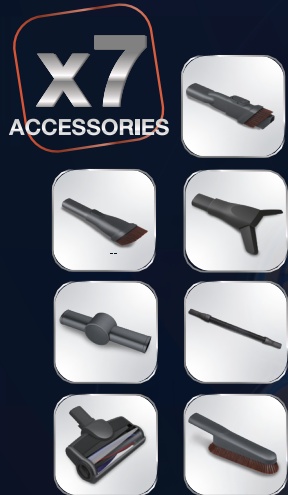

VM601

Multi-Function

Cordless Vacuum Cleaner

Powerful Motorized Brush
เทคโนโลยีหัวดูดลูกกลิ้ง ขับเคลื่อนด้วยมอเตอร์ สามารถดูดได้ตั้งแต่ไรฝุ่นถึงฝุ่นขนาดใหญ่

Advance Lithium Ion Technology
เทคโนโลยีลิเทียมไอออนใช้งานได้นานยิ่งขึ้น ด้วยแบตเตอรี่ 8 เซลล์ 28.8 วัตต์

High Efficiency Digital Motor
มอเตอร์ดิจิทัล BLDC แรงดูด 100,000 รอบ ต่อนาที สร้างแรงดูดทรงพลัง

มอเตอร์ทรงพลัง

ผลิตเพื่อไปกับการทำความสะอาด

หัวดูดมอเตอร์

หัวดูดลูกกลิ้งขับเคลื่อนด้วยมอเตอร์ ช่วยผ่อนแรงจัดสิ่งสกปรกและคราบบนพื้นอย่างหมดจด

2-in-1 หัวดูดปลายแหลม

หัวดูดปากแคบ พร้อมขนแปรงปิดฝุ่น ทำความสะอาดบริเวณแคบและมุมที่เข้าถึงยาก

2-in-1 หัวดูดเบาและโซฟา

หัวดูดปากกว้าง พร้อมขนแปรงปิดฝุ่น สำหรับทำความสะอาดพอร์นิเจอร์ แบบผ้าและหนัง

แปรงดูดขนสัตว์

ง่ายต่อการทำความสะอาด ฝุ่น ขน และเส้นผมบนเสื้อผ้า

แปรงปิดขนนุ่ม

ท่อยื่น และแปรงปิดขนนุ่ม ทำความสะอาดบนพื้นผิวที่ต้องถนอม

ข้อต่อแปรงดูดและท่อยื่น

ข้อต่อเอกประสงค์ใช้ต่อหัวแปรงได้หลากหลาย

หัวดูดที่นอนแบบมอเตอร์

หัวแปรงขับเคลื่อนด้วยมอเตอร์ กำจัดไรฝุ่น สารก่อภูมิแพ้ได้อย่างล้ำลึก

ถ้วยฝุ่น

เทฝุ่นอย่างง่ายคายเพียงกดปุ่ม ในการเทฝุ่นและทิ้งสิ่งสกปรก

ดูด และ ถู

ในคราวเดียวกันด้วยข้ออ 90°

หัวดูดแบบมอเตอร์

หัวดูดลูกกลิ้งขับเคลื่อนด้วยมอเตอร์ ช่วยผ่อนแรงจัดสิ่งสกปรกและคราบบนพื้นอย่างหมดจด

แท่งค้ำน้ำและผ้าถู

แท่งค้ำน้ำและผ้าถูพื้นสามารถดูดและถูพื้นไปได้พร้อมกัน

ข้ออ 90 องศาทำความสะอาด

ข้ออ 90 องศาทำความสะอาดซอกลิ้นคานล่างได้ง่าย

2-in-1 หัวดูดปากแคบ

หัวดูดปากแคบ พร้อมขนแปรงปิดฝุ่น ทำความสะอาดบริเวณแคบและมุมที่เข้าถึงยาก

2-in-1 หัวดูดเบาและโซฟา

สำหรับทำความสะอาดพอร์นิเจอร์ ชนิดผ้าและหนัง

ท่อยื่นและแปรงปิดขนนุ่ม

ทำความสะอาดบนพื้นผิวที่ต้องถนอม

ข้อต่อแปรงดูด

ข้อต่อเอกประสงค์ทำความสะอาดพื้นที่สูงที่เข้าถึงได้ยาก

หัวดูดที่นอนแบบมอเตอร์

หัวแปรงขับเคลื่อนด้วยมอเตอร์ กำจัดไรฝุ่น สารก่อภูมิแพ้ได้อย่างล้ำลึก

VS505

2in1 Vacuum & Mop
Cordless Vacuum Cleaner

Cyclone System

พลังไซโคลนปรับแรงดูดได้ถึง 2 ระดับพร้อมระบบการกรองอากาศ ดักจับอนุภาคนาขนาดเล็กได้อย่างหมดจด

90° Bendable Tube Design

ข้ออ 90 องศาเพิ่มความสะดวก ในการทำความสะอาดตามซอก คานล่างพอร์นิเจอร์ได้เพียงคลิกเดียว

FLEX 180°

หัวแปรงทำความสะอาด ใช้งานได้ 180° ที่ทุกมุมที่เข้าถึงได้ยาก