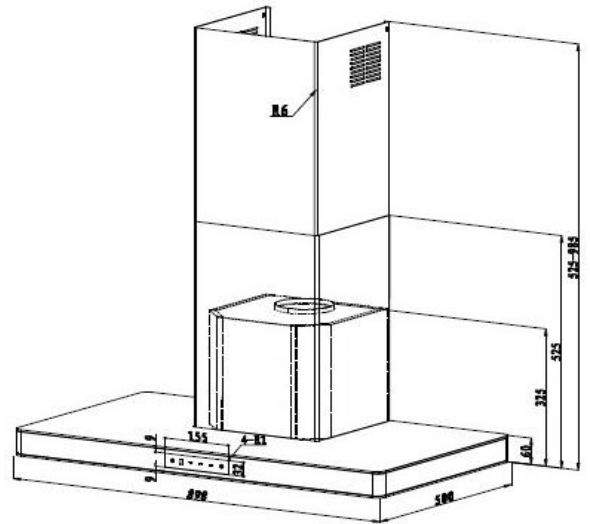

380 วัตต์

1,188

CODE **K535W90**

ชื่อ **เครื่องดูดควันระโอมกระจกทรงกล่องสีขาวระบบสัมผัส MEX รุ่น K535W90.**

ราคา **฿22,500.00**

Name **MEX TOUCH CONTROL SANDWICH GLASS CHIMNEY WHITE T-SHAPE HOOD Mod.K535W90.**

คุณสมบัติ

- เครื่องดูดควันระโอมกระจกทรงกล่องระบบสัมผัส ขนาด 90 ซม.
- สีเครื่องและปล่องสีขาว.
- มอเตอร์อัลลอยด์ขนาดใหญ่ 380 วัตต์.
- กำลังดูดอากาศรวมสูงสุด 1,188 ลบ.ม/ชม.
- กำลังดูดอากาศสุทธิสูงสุด 950 ลบ.ม/ชม.
- ปรับระดับความแรงได้ 3 ระดับพร้อมระดับความแรงสูงสุด 1 ระดับ.
- มีระบบตั้งเวลาปิดเครื่องล่วงหน้า 7 นาที.
- แผงควบคุมจะแสดงสัญลักษณ์เมื่อสัมผัสวงกลมบนแผงควบคุมประมาณ 2 วินาที.
- มีไฟส่องสว่าง LED 2 ดวง. (2 x 3 วัตต์)
- ใช้ได้กับการดูดอากาศภายนอกอาคารเท่านั้น.
- ระดับเสียงที่กำลังดูดสูงสุด น้อยกว่า 59 เดซิเบล.

Product Feature

- 90 cm. touch control glass chimney T-shape Hood.
- White color body and flame.
- 1 Motor : 380 W, Aluminium alloy housing.
- Gross extraction rate 1,188 m³/h.
- Net extraction rate 950 m³/h.
- 3 speeds and 1 extra high speed.
- 7 minutes delay time mode.
- Control panel symbols will appears on the panel when touch at the circle line for 2 seconds.
- 2 LED lamps. (2 x 3 watts)
- Can use extraction mode only.
- Noise level < 59dB.

ข้อมูลทางเทคนิค

- ขนาด : กว้าง x ลึก x สูง : 898 x 500 x 525-985 มม.
- ตัวเครื่องหนา 6.0 เซนติเมตร.
- ใช้ท่อนำอากาศขนาด Ø 150 มม.
- อัตราการกินไฟสูงสุด : 386 วัตต์, 220 โวลท์, 50 เฮิร์ต.

Technical Data

- Dimension : W x D x H : 898 x 500 x 525-985 mm.
- Body high : 60 mm.
- Air outlet : Ø 150 mm.
- Nominal power : 386 W, 220V, 50 Hz.