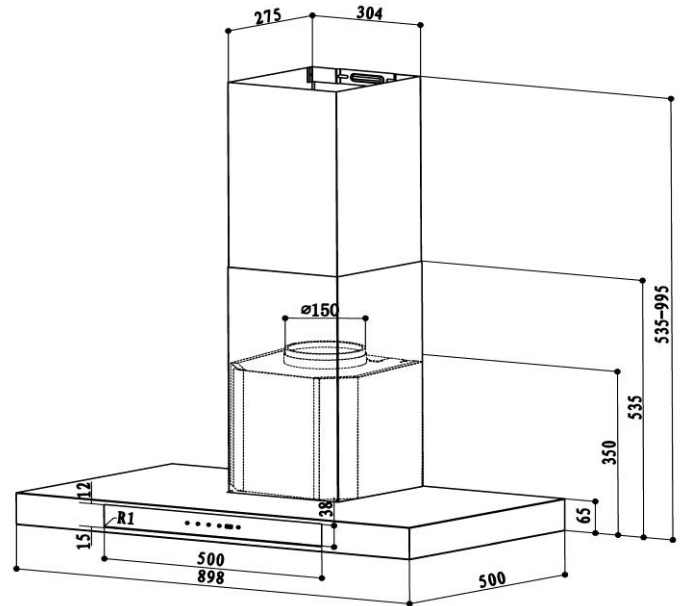

AISI 304
STAINLESS
STEEL

380 วัตต์

1,188
ลบ.ม/ชั่วโมง

CODE K634XS90

Barcode.8858787008335

ชื่อ เครื่องดูดควันระโงมทรงกล่องระบบสัมผัส MEX รุ่น K634XS90

ราคา **฿19,500.00**

Name MEX TOUCH CONTROL CHIMNEY T-SHAPE HOOD Mod.K634XS90

คุณสมบัติ

เครื่องดูดควันระโงมทรงกล่องระบบสัมผัส ขนาด 90 ซม.
 สแตนเลส สตีลเนื้อดี AISI304
 มอเตอร์อัลลอยด์ขนาดใหญ่ 380 วัตต์.
 กำลังดูดอากาศรวมสูงสุด 1,188 ลบ.ม/ชม.
 กำลังดูดอากาศสุทธิสูงสุด 950 ลบ.ม/ชม.
 ปรับระดับความแรงได้ 3 ระดับพร้อมระดับความแรงสูงสุด 1 ระดับ.
 มีระบบตั้งเวลาปิดเครื่องล่วงหน้า 7 นาที
 แผงควบคุมจะแสดงสัญลักษณ์เมื่อสัมผัสวงกลมบนแผงควบคุม
 ประมาณ 2 วินาที
 มีไฟส่องสว่างแบบฮาโลเจน 2 ดวง (2 x 20 วัตต์)
 ใช้ได้กับการดูดอากาศภายนอกอาคาร.
 มีคาร์บอนฟิลเตอร์กรองกลิ่นสำหรับระบบหมุนเวียน.

Product Feature

90 cm. touch control T-shape chimney Hood.
 Stainless steel AISI304.
 1 Motor : 380 W,Aluminium alloy housing.
 Gross extraction rate 1,188 m³/h.
 Net extraction rate 950 m³/h.
 3 speeds and 1 extra high speed.
 7 minutes delay time mode.
 Control panel symbols will appears on the panel
 when touch at the circle line for 2 seconds.
 2 halogen lamps (2 x 20 watts)
 Can use extraction mode.
 Charcoal filter for circulation mode.

ข้อมูลทางเทคนิค

ขนาด : กว้าง x ลึก x สูง : 898 x 500 x 535-995 มม.
 ตัวเครื่องหนา 6.5 เซนติเมตร.
 ใช้น้ำอากาศขนาด Ø 150 มม.
 อัตราการกินไฟสูงสุด : 420 วัตต์, 220 โวลท์, 50 เฮิร์ต.

Technical Data

Dimension : W x D x H : 898 x 500 x 535-995 mm.
 Body high : 65 mm.
 Air outlet : Ø 150 mm.
 Nominal power : 420 W,220V,50 Hz.