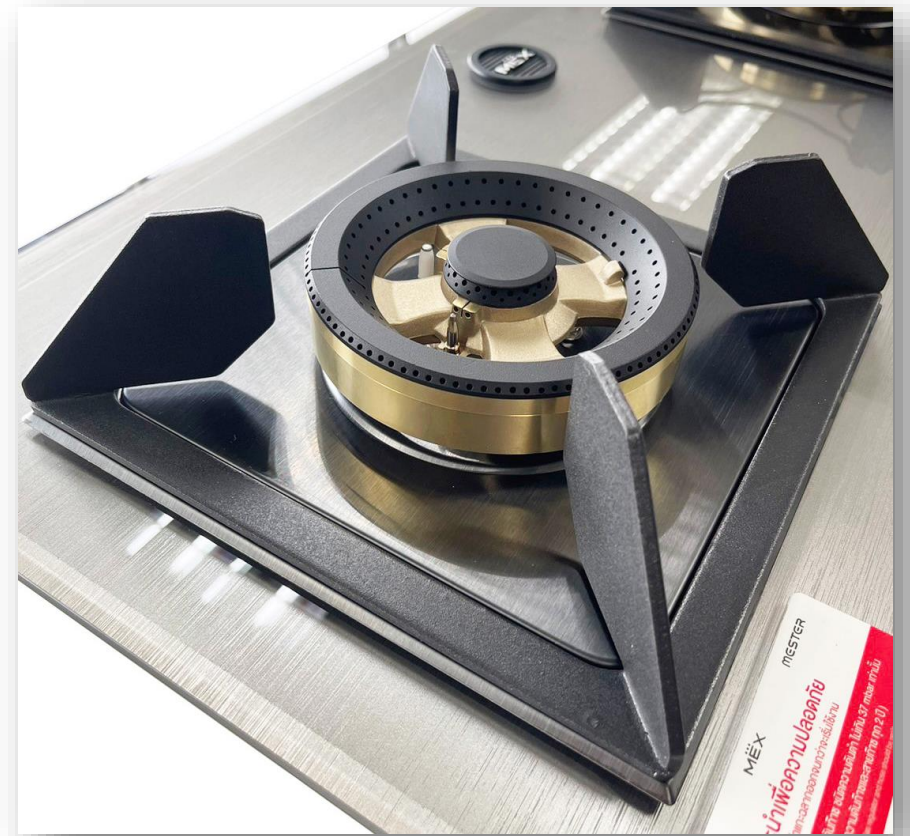

# Fully Brass Burner System

ระบบหัวเตาออกแบบใหม่โดยใช้วัสดุคุณภาพสูง เพื่อความทนทาน

ท่อส่งแก๊สที่ฐานเตาทำจากทองเหลือง

ชุดหัวเตาทำจากทองเหลืองทั้งชุด

New Product  
**Gas HOB**

New Product  
**Gas HOB**

# Full Area Flame

หัวเตาแก๊สดีไซน์ใหม่ **Full Area Flame** ให้ความร้อนกระจายทั่วถึง  
ที่ก้นภาชนะ จึงเพิ่มประสิทธิภาพในการให้ความร้อนขณะปรุงอาหาร

New Product  
**Gas HOB**