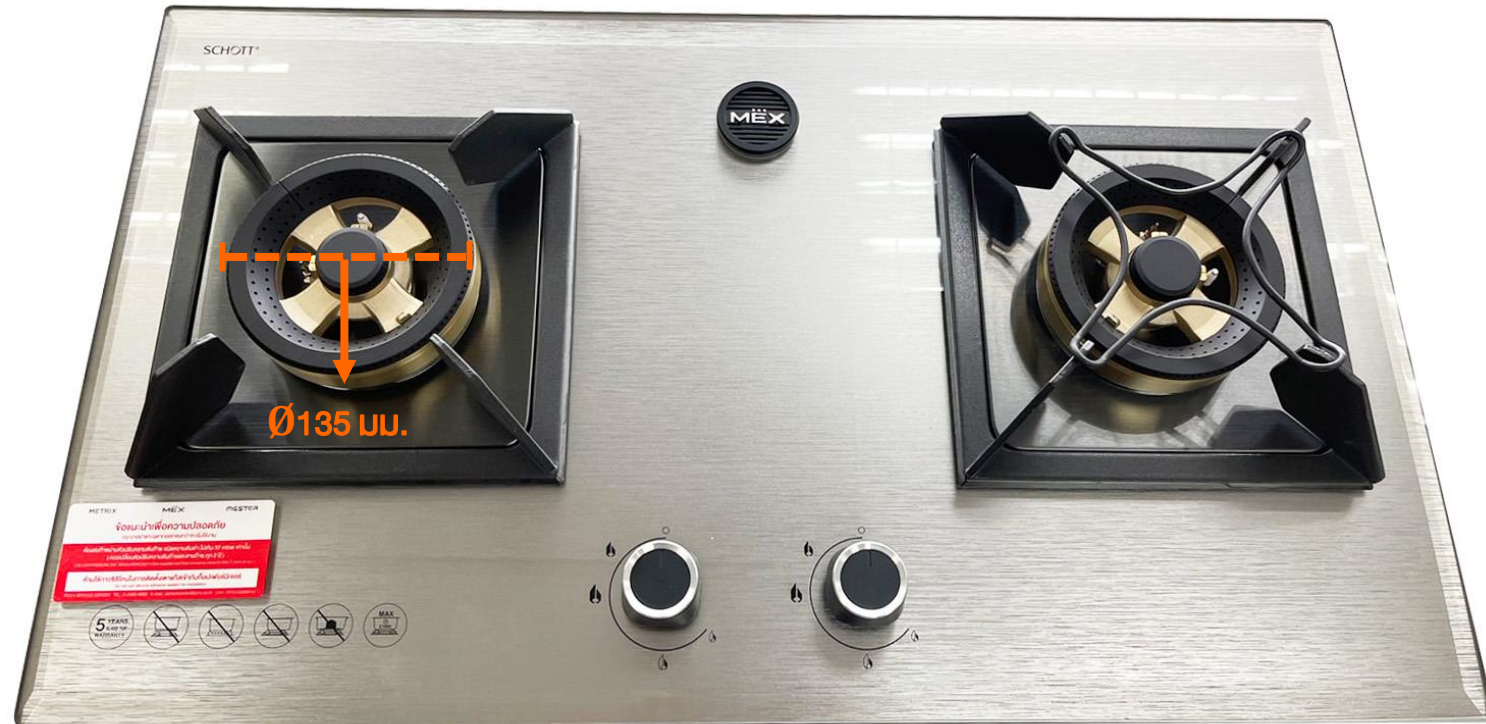

# Fully Brass Burner System

ระบบหัวเตาออกแบบใหม่โดยใช้วัสดุคุณภาพสูง เพื่อความทนทาน

ท่อส่งแก๊สที่ฐานเตาทำจากทองเหลือง

ชุดหัวเตาทำจากทองเหลืองทั้งชุด

New Product  
**Gas HOB**

New Product  
**Gas HOB**

# MAKES FASTER COOKING

2 หัวเตาทองเหลืองขนาดใหญ่ Ø135 มม.

กำลังไฟ 5,000 วัตต์

New Product  
**Gas HOB**

# Full Area Flame

หัวเตาแก๊สดีไซน์ใหม่ **Full Area Flame** ให้ความร้อนกระจายทั่วถึง  
ที่ก้นภาชนะ จึงเพิ่มประสิทธิภาพในการให้ความร้อนขณะปรุงอาหาร

New Product  
**Gas HOB**