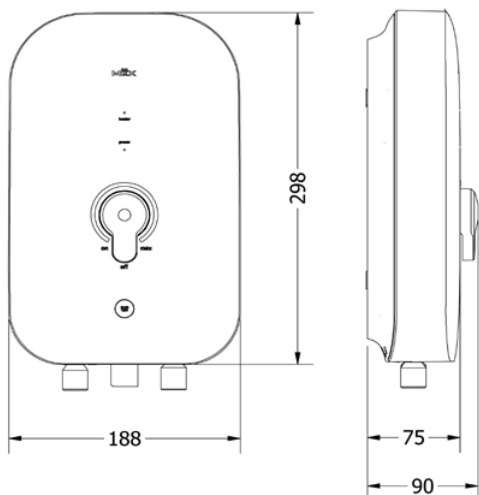

MEX

WATER HEATER COCO S35 (MB)

INSTANT WATER HEATER
3500W | สีดำ

EAN
8858787032392

PRICE
THB 4,400.-

Unit price in THB is
inclusive of 7% VAT.

คุณสมบัติ

- เครื่องทำน้ำอุ่น ชนิด 3,500 วัตต์
- วัสดุของเครื่องทำจาก พลาสติก PS
- หม้อต้มน้ำทองแดงขนาดใหญ่ เนื้อหนา 1.0 มม.
- ใช้ FLOW SWITCH SENSOR ที่ตรวจจับการไหลเวียนของน้ำได้ละเอียด แม่นยำ
- ด้วยระบบ THERMISTER ที่สามารถตรวจจับความผิดปกติของอุณหภูมิของน้ำได้อย่างรวดเร็ว แม่นยำ
- ระบบ ELCB ที่ตัดไฟเมื่อไฟรั่วเพียง 15 มิลลิแอมป์ ภายใน 0.1 วินาที
- ปรับระดับความร้อนได้ด้วยปุ่มหมุน
- มีวาล์วน้ำเข้า ปรับความแรงของน้ำได้
- มาตรฐานระดับชั้นการป้องกันน้ำ IP25

ISOMETRIC VIEW

ข้อมูลเฉพาะ

ข้อมูลสินค้า

ขนาดสินค้า	กว้าง 188 x ยาว 75 x สูง 298 มม.
น้ำหนักสินค้า	1.25 กิโลกรัม

ข้อมูลบรรจุภัณฑ์

ขนาดบรรจุภัณฑ์	กว้าง 215 x ยาว 115 x สูง 379 มม.
น้ำหนักสินค้ารวมกล่อง	1.8 กิโลกรัม

ข้อมูลทางด้านไฟฟ้า

อัตราการกินไฟ	3,500 วัตต์
แรงดันไฟฟ้า/กระแสไฟฟ้า	220-240 โวลต์, 50 เฮิร์ต, 15.91 แอมป์

ข้อมูลการติดตั้ง

ลักษณะการติดตั้ง	ติดบนผนัง
ขนาดเบรกเกอร์	16 แอมป์ ขึ้นไป
ขนาดสายไฟ	3 x 2.5 ตร.มม (THW)
แรงดันน้ำต่ำสุด-สูงสุด	0.2 บาร์ - 2.8 บาร์
อัตราการไหลของน้ำ	3.5 ลิตร/นาที