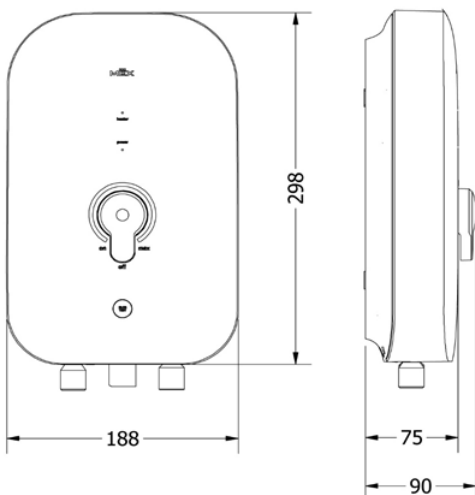

MEX

WATER HEATER COCO S45 (MB)

INSTANT WATER HEATER
4500W | สีดำ

EAN
8858787032378

PRICE
THB 4,600.-

Unit price in THB is
inclusive of 7% VAT.

คุณสมบัติ

- เครื่องทำน้ำอุ่น ชนิด 4,500 วัตต์
- วัสดุของเครื่องทำจาก พลาสติก PS
- หม้อต้มน้ำทองแดงขนาดใหญ่ เนื้อหนา 1.0 มม.
- ใช้ FLOW SWITCH SENSOR ที่ตรวจจับการไหลเวียนของน้ำได้ละเอียด แม่นยำ
- ด้วยระบบ THERMISTER ที่สามารถตรวจจับความผิดปกติของอุณหภูมิของน้ำได้อย่างรวดเร็ว แม่นยำ
- ระบบ ELCB ที่ตัดไฟเมื่อไฟรั่วเพียง 15 มิลลิแอมป์ ภายใน 0.1 วินาที
- ปรับระดับความร้อนได้ด้วยปุ่มหมุน
- มีวาล์วน้ำเข้า ปรับความแรงของน้ำได้
- มาตรฐานระดับชั้นการป้องกันน้ำ IP25

ISOMETRIC VIEW

ข้อมูลเฉพาะ

ข้อมูลสินค้า

ขนาดสินค้า กว้าง 188 x ยาว 75 x สูง 298 มม.

น้ำหนักสินค้า 1.25 กิโลกรัม

ข้อมูลบรรจุภัณฑ์

ขนาดบรรจุภัณฑ์ กว้าง 215 x ยาว 115 x สูง 379 มม.

น้ำหนักสินค้ารวมกล่อง 1.8 กิโลกรัม

ข้อมูลทางด้านไฟฟ้า

อัตราการกินไฟ 4,500 วัตต์

แรงดันไฟฟ้า/กระแสไฟฟ้า 220-240 โวลต์, 50 เฮิร์ต, 20.45 แอมป์

ข้อมูลการติดตั้ง

ลักษณะการติดตั้ง ติดบนผนัง

ขนาดเบรกเกอร์ 25 แอมป์ ขึ้นไป

ขนาดสายไฟ 3 x 4.0 ตร.มม (THW)