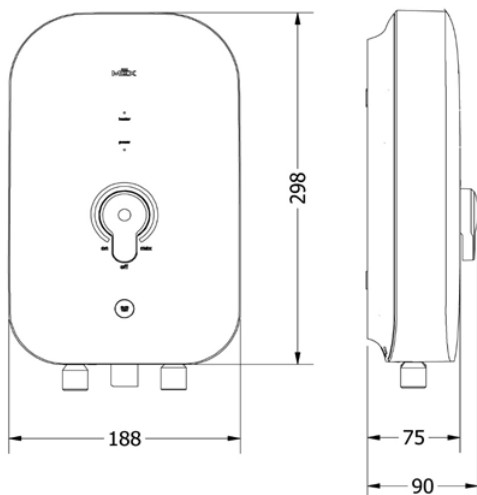

### ISOMETRIC VIEW

#### ข้อมูลสินค้า

ขนาดสินค้า กว้าง 188 x ยาว 75 x สูง 298 มม.

น้ำหนักสินค้า 1.25 กิโลกรัม

#### ข้อมูลบรรจุภัณฑ์

ขนาดบรรจุภัณฑ์ กว้าง 215 x ยาว 115 x สูง 379 มม.

น้ำหนักสินค้ารวมกล่อง 1.8 กิโลกรัม