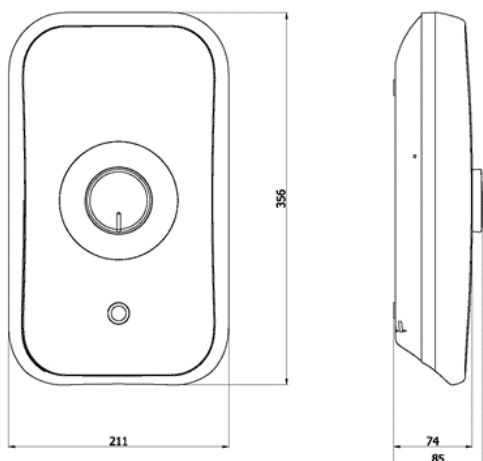

MEX

WATER HEATER CODE 6E (MB) S

INSTANT WATER HEATER
6000W | สีดำ

EAN
8858787032354

PRICE
THB 6,500.-

Unit price in THB is
inclusive of 7% VAT.

คุณสมบัติ

- เครื่องทำน้ำอุ่น ชนิด 6,000 วัตต์
- วัสดุของเครื่องทำจาก พลาสติก ABS
- หม้อต้มน้ำทองแดงขนาดใหญ่ เนื้อหนา 1.0 มม.
- ใช้ HALL EFFECT SENSOR ที่ตรวจจับการไหลเวียนของน้ำได้ละเอียด แม่นยำ และทำงานที่แรงดันน้ำต่ำกว่า
- ด้วยระบบ THERMISTER ที่สามารถตรวจจับความผิดปกติของอุณหภูมิของน้ำได้อย่างรวดเร็ว แม่นยำ
- ระบบ ELCB ที่ตัดไฟเมื่อไฟรั่วเพียง 15 มิลลิแอมป์ ภายใน 0.1 วินาที
- ระบบตรวจสอบการต่อสายดินและสายไฟ พร้อมแจ้งเตือนด้วยเสียงและสัญญาณไฟกระพริบหากผิดปกติ
- มีระบบควบคุมอุณหภูมิ
- มีวาล์วน้ำเข้า ปรับความแรงของน้ำได้
- มาตรฐานระดับชั้นการป้องกันน้ำ IP25

ISOMETRIC VIEW

ข้อมูลเฉพาะ

ข้อมูลสินค้า

ขนาดสินค้า	กว้าง 211 x ยาว 74 x สูง 356 มม.
น้ำหนักสินค้า	1.5 กิโลกรัม

ข้อมูลบรรจุภัณฑ์

ขนาดบรรจุภัณฑ์	กว้าง 315 x ยาว 150 x สูง 650.5 มม.
น้ำหนักสินค้ารวมกล่อง	2.6 กิโลกรัม

ข้อมูลทางด้านไฟฟ้า

อัตราการกินไฟ	6,000 วัตต์
แรงดันไฟฟ้า/กระแสไฟฟ้า	220-240 โวลต์, 50 เฮิร์ต, 27.27 แอมป์

ข้อมูลการติดตั้ง

ลักษณะการติดตั้ง	ติดบนผนัง
ขนาดเบรคเกอร์	30 แอมป์ ขึ้นไป
ขนาดสายไฟ	3 x 4.0 ตร.มม (THW)
แรงดันน้ำต่ำสุด-สูงสุด	0.2 บาร์ - 2.8 บาร์
อัตราการไหลของน้ำ	3.5 ลิตร/นาที