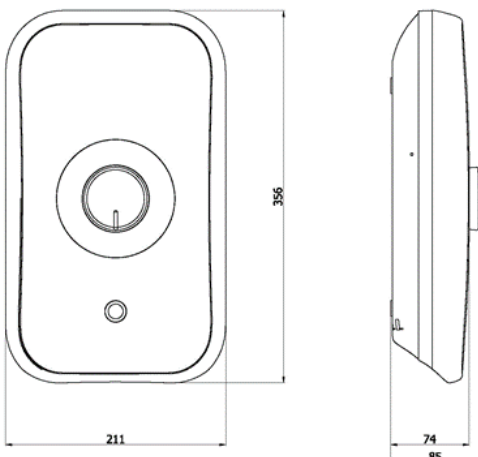

MEX

WATER HEATER CODE 6E (RMB)

INSTANT WATER HEATER
6000W | สีดำ

EAN
8858787032347

PRICE
THB 12,500.-

Unit price in THB is
inclusive of 7% VAT.

คุณสมบัติ

- เครื่องทำน้ำอุ่น ชนิด 6,000 วัตต์
- วัสดุของเครื่องทำจาก พลาสติก ABS
- หม้อต้มน้ำทองแดงขนาดใหญ่ เนื้อหนา 1.0 มม.
- ใช้ HALL EFFECT SENSOR ที่ตรวจจับการไหลเวียนของน้ำได้ละเอียด แม่นยำ และทำงานที่แรงดันน้ำต่ำกว่า
- ด้วยระบบ THERMISTER ที่สามารถตรวจจับความผิดปกติของอุณหภูมิของน้ำได้อย่างรวดเร็ว แม่นยำ
- ระบบ ELCB ที่ตัดไฟเมื่อไฟรั่วเพียง 15 มิลลิแอมป์ ภายใน 0.1 วินาที
- ระบบตรวจสอบการต่อสายดินและสายไฟ พร้อมแจ้งเตือนด้วยเสียงและสัญญาณไฟกระพริบหากผิดปกติ
- มีระบบควบคุมอุณหภูมิ
- มีวาล์วน้ำเข้า ปรับความแรงของน้ำได้
- มาตรฐานระดับชั้นการป้องกันน้ำ IP25

ISOMETRIC VIEW

ข้อมูลเฉพาะ

ข้อมูลสินค้า

ขนาดสินค้า	กว้าง 211 x ยาว 74 x สูง 356 มม.
น้ำหนักสินค้า	1.5 กิโลกรัม

ข้อมูลบรรจุภัณฑ์

ขนาดบรรจุภัณฑ์	กว้าง 300 x ยาว 135 x สูง 1000 มม.
น้ำหนักสินค้ารวมกล่อง	4.6 กิโลกรัม

ข้อมูลทางด้านไฟฟ้า

อัตราการกินไฟ	6,000 วัตต์
แรงดันไฟฟ้า/กระแสไฟฟ้	220-240 โวลต์, 50 เฮิร์ต, 27.27 แอมป์

ข้อมูลการติดตั้ง

ลักษณะการติดตั้ง	ติดบนผนัง
ขนาดเบรกเกอร์	30 แอมป์ ขึ้นไป
ขนาดสายไฟ	3 x 4.0 ตร.มม (THW)
แรงดันน้ำต่ำสุด-สูงสุด	0.2 บาร์ - 2.8 บาร์
อัตราการไหลของน้ำ	3.5 ลิตร/นาที