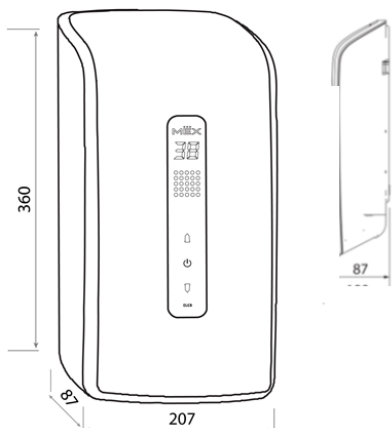

ISOMETRIC VIEW

ข้อมูลเฉพาะ

ข้อมูลสินค้า

ขนาดสินค้า กว้าง 207 x ยาว 87 x สูง 360 มม.
น้ำหนักสินค้า 1.9 กิโลกรัม

ข้อมูลบรรจุภัณฑ์

ขนาดบรรจุภัณฑ์ กว้าง 320 x ยาว 150 x สูง 650.5 มม.
น้ำหนักสินค้ารวมกล่อง 3.87 กิโลกรัม

ข้อมูลทางด้านไฟฟ้า

อัตราการกินไฟ 3,500 วัตต์
แรงดันไฟฟ้า/กระแสไฟฟ้ 220-240 โวลต์, 50 เฮิร์ต, 15.91 แอมป์

ข้อมูลการติดตั้ง

ลักษณะการติดตั้ง ติดบนผนัง
ขนาดเบรคเกอร์ 16 แอมป์ ขึ้นไป
ขนาดสายไฟ 3 x 2.5 ตร.มม (THW)
แรงดันน้ำต่ำสุด-สูงสุด 0.2 บาร์ - 2.8 บาร์
อัตราการไหลของน้ำ 3.5 ลิตร/นาที

อุปกรณ์เสริมและการรับประกันสินค้า

- ฝักบัว ปรับสายน้ำได้ 5 ระดับ สายฝักบัวสแตนเลส สตีล 1 เส้น สายน้ำตีซาเข้า 1 เส้น พร้อมราวสไลด์ และถาดวางสบู่
- รับประกันสินค้า 2 ปี
- รับประกันหม้อต้ม 5 ปี
- ชุดอุปกรณ์เสริม (ฝักบัว, สายน้ำ) รับประกัน 6 เดือน