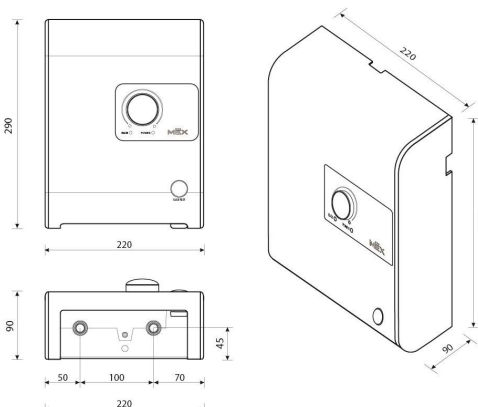

- เครื่องทำน้ำร้อน ชนิด 6,000 วัตต์
- วัสดุของเครื่องทำจาก พลาสติก ABS
- ออกแบบภายในใหม่ แยกส่วนระหว่างหม้อต้มทองแดง และชุดแผงควบคุมพร้อมฝาครอบแผงควบคุม ปลอดภัยมากกว่า
- หม้อต้มน้ำทองแดงขนาดใหญ่ เนื้อหนา 1.0 มม.
- ความคมการทำงานของขดลวดทำความร้อนด้วยชุดควบคุม 2 ชุด ให้ทำงานปลอดภัยมากขึ้น
- ใช้ TURBINE FLOW SENSOR ที่ตรวจจับการไหลเวียนของน้ำได้ละเอียด แม่นยำ และทำงานที่แรงดันน้ำต่ำกว่า
- ด้วยระบบ THERMISTER ที่สามารถตรวจจับความผิดปกติของอุณหภูมิของน้ำได้อย่างรวดเร็ว แม่นยำ
- ระบบ ELCB ที่ตัดไฟเมื่อไฟรั่วเพียง 15 มิลลิแอมป์ ภายใน 0.1 วินาที
- มีระบบควบคุมอุณหภูมิ
- มีวาล์วน้ำเข้า ปรับความแรงของน้ำได้
- มาตรฐานระดับชั้นการป้องกันน้ำ IP25

ISOMETRIC VIEW

ข้อมูลเฉพาะ

ข้อมูลสินค้า

ขนาดสินค้า	กว้าง 220 x ยาว 92 x สูง 290 มม.
น้ำหนักสินค้า	2.3 กิโลกรัม

ข้อมูลบรรจุภัณฑ์

ขนาดบรรจุภัณฑ์	กว้าง 225 x ยาว 140 x สูง 340 มม.
น้ำหนักสินค้ารวมกล่อง	2.8 กิโลกรัม

ข้อมูลทางด้านไฟฟ้า

อัตราการกินไฟ	6,000 วัตต์
แรงดันไฟฟ้า/กระแสไฟฟ้า	220-240 โวลต์, 50 เฮิร์ต, 27.27 แอมป์

ข้อมูลการติดตั้ง

ลักษณะการติดตั้ง	ติดบนผนัง
ขนาดเบรคเกอร์	30 แอมป์ ขึ้นไป
ขนาดสายไฟ	3 x 4.0 ตร.มม (THW)
แรงดันน้ำต่ำสุด-สูงสุด	0.4 บาร์ - 7.0 บาร์
อัตราการไหลของน้ำ	3.5 ลิตร/นาที