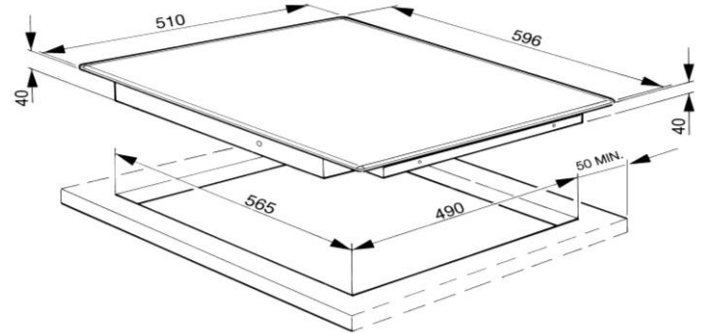

รูปสินค้าเป็นเพียงตัวอย่าง

CODE HVN264

ชื่อ เตาไฟฟ้าฐานเซรามิก MEX รุ่น HVN264

Name MEX ELECTRIC CERAMIC HOB MOD. HVN264

คุณสมบัติ

- ฐานกระจกเซรามิกคุณภาพสูง.
- 4 หัวเตาไฮไลท์ ประกอบด้วย
 - หน้าซ้าย : ขนาด ϕ 200 มม. กำลังไฟ 1,800 วัตต์.
 - หลังซ้าย : ขนาด ϕ 215 มม. กำลังไฟ 2,000 วัตต์.
 - หลังขวา : ขนาด ϕ 180 มม. กำลังไฟ 1,500 วัตต์.
 - หน้าขวา : ขนาด ϕ 165 มม. กำลังไฟ 1,200 วัตต์.
- ปรับระดับความร้อนได้ 9 ระดับ.
- สามารถตั้งเวลาปรุงอาหารได้
- มีไฟสัญญาณการทำงาน.
- มีไฟสัญญาณเตือนความร้อนคงเหลือ.

Product Feature

- High quality ceramic base.
- 4 zones including
 - Front left : Hi-light zone ϕ 200 mm./ 1.8 kW.
 - Rear left : Hi-light zone ϕ 215 mm./ 2.0 kW.
 - Rear right : Hi-light zone ϕ 180 mm./ 1.5 kW.
 - Front right : Hi-light zone ϕ 165 mm./ 1.2 kW.
- 9 Power levels.
- Timer
- Visual display when power on.
- Residual heat indicators.

ข้อมูลทางเทคนิค

ขนาด : กว้าง x ลึก x สูง : 59.6 x 51.0 x 4.0 cm.
 ขนาดเจาะเฟอร์นิเจอร์ : กว้าง x ลึก : 56.5 x 49.0 ซม.
 อัตราการกินไฟสูงสุด : 6,500 วัตต์.220 โวลต์,50 เฮิร์ต.
 ขนาดสายไฟ (ตร.มม.) : 3 x 6 (THW).
 ต้องต่อสายดินและมีเบรกเกอร์ควบคุม.

Technical Data

Dimension : W x D x H : 59.6 x 51.0 x 4.0 cm.
 Cutting Size : W x D : 56.5 x 49.0 cm.
 Nominal power : 6.5 kW. 220V,50Hz.
 Size of wire (mm2) : 3 x 6 (THW).
 The Appliance must be grounded.