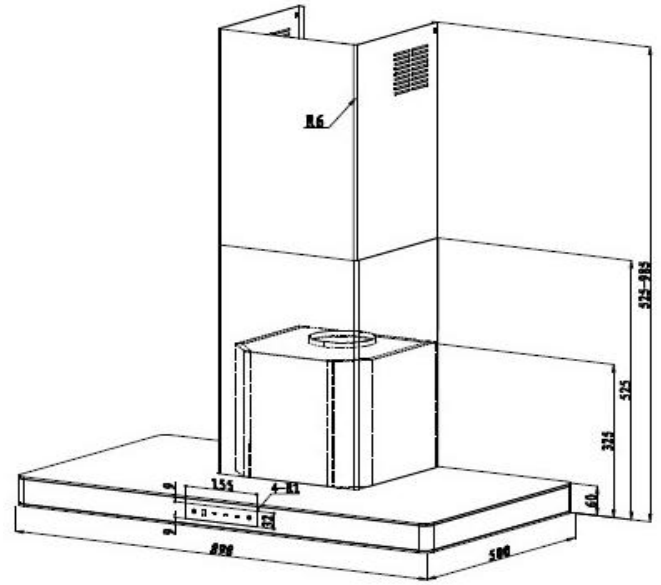

AISI 304
STAINLESS
STEEL

380 วัตต์

1,188
ลบ.ม/ชั่วโมง

CODE K535XS90

Barcode.8858787008311

ชื่อ เครื่องดูดควันระจิมกระจกทรงกล่องระบบสัมผัส MEX รุ่น K535XS90

ราคา **฿22,500.00**

Name MEX TOUCH CONTROL SANDWICH GLASS CHIMNEY T-SHAPE HOOD Mod.K535XS90

คุณสมบัติ

เครื่องดูดควันระจิมกระจกทรงกล่องระบบสัมผัส ขนาด 90 ซม.
สแตนเลส สตีลเนื้อดี AISI304
มอเตอร์อัลลอยด์ขนาดใหญ่ 380 วัตต์.
กำลังดูดอากาศรวมสูงสุด 1,188 ลบ.ม/ชม.
กำลังดูดอากาศสุทธิสูงสุด 950 ลบ.ม/ชม.
ปรับระดับความแรงได้ 3 ระดับพร้อมระดับความแรงสูงสุด 1 ระดับ.
มีระบบตั้งเวลาปิดเครื่องล่วงหน้า 7 นาที
แผงควบคุมจะแสดงสัญลักษณ์เมื่อสัมผัสวงกลมบนแผงควบคุม
ประมาณ 2 วินาที
มีไฟส่องสว่าง LED 2 ดวง (2 x 3 วัตต์)
ใช้ได้กับการดูดอากาศภายนอกอาคาร.
มีคาร์บอนฟิลเตอร์กรองกลิ่นสำหรับระบบหมุนเวียน.
ระดับเสียงที่กำลังดูดสูงสุด น้อยกว่า 59 เดซิเบล.

Product Feature

90 cm. touch control glass chimney T-shape Hood.
Stainless steel AISI304.
1 Motor : 380 W, Aluminium alloy housing.
Gross extraction rate 1,188 m³/h.
Net extraction rate 950 m³/h.
3 speeds and 1 extra high speed.
7 minutes delay time mode.
Control panel symbols will appears on the panel
when touch at the circle line for 2 seconds.
2 LED lamps (2 x 3 watts)
Can use extraction mode.
Charcoal filter for circulation mode.
Noise level < 59dB.

ข้อมูลทางเทคนิค

ขนาด : กว้าง x ลึก x สูง : 898 x 500 x 525-985 มม.
ตัวเครื่องหนา 6.0 เซนติเมตร.
ใช้ท่อนำอากาศขนาด Ø 150 มม.
อัตราการกินไฟสูงสุด : 386 วัตต์, 220 โวลท์, 50 เฮิร์ต.

Technical Data

Dimension : W x D x H : 898 x 500 x 525-985 mm.
Body high : 60 mm.
Air outlet : Ø 150 mm.
Nominal power : 386 W, 220V, 50 Hz.