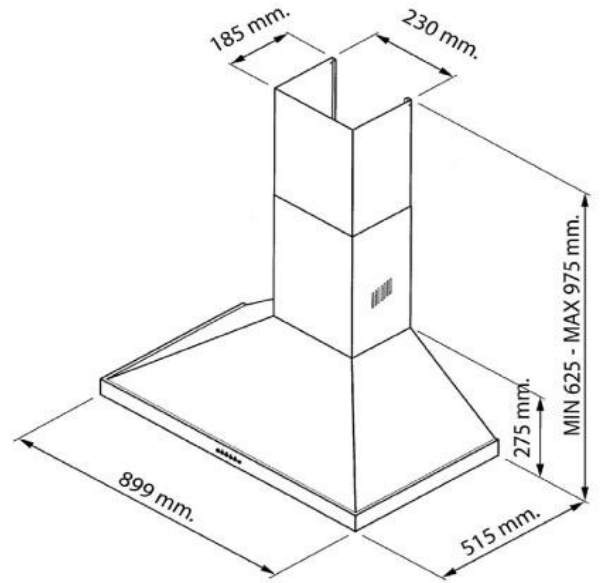

Honey Comb Stainless Steel Baffle filter

380 วัตต์

1,188
ลบ.ม/ชม

CODE **K611BFX90**

Barcode.8858787010949

ชื่อ **เครื่องดูดควันแบบกระโจมสแตนเลส สตีล MEX รุ่น K611BFX90**

ราคา **฿17,500.00**

Name **MEX STAINLESS STEEL CHIMNEY HOOD Mod.K611BFX90**

คุณสมบัติ

- เครื่องดูดควันแบบกระโจมสแตนเลส สตีล ขนาด 90 ซม.
- สแตนเลส สตีลเนื้อดี.
- ฟิลเตอร์กรองและกักเก็บน้ำมันสแตนเลส สตีลพร้อมรางเก็บน้ำมัน.
- มอเตอร์อัลลอยด์ขนาดใหญ่ 380 วัตต์.
- กำลังดูดอากาศรวมสูงสุด 1,188 ลบ.ม/ชม.
- กำลังดูดอากาศสุทธิสูงสุด 950 ลบ.ม/ชม.
- ปุ่มควบคุมแบบกด, ปรับระดับความแรงได้ 3 ระดับ.
- มีไฟส่องสว่างแบบ LED 2 ดวง (2 x 1 วัตต์)
- ใช้ได้กับการดูดอากาศภายนอกอาคาร.
- มีคาร์บอนฟิลเตอร์กรองกลิ่นสำหรับระบบหมุนเวียน.

Product Feature

- 90 cm stainless steel chimney Hood.
- Stainless steel finish.
- Honey Comb Stainless Steel Baffle filter.
- 1 Motor : 380 W, Aluminium alloy housing.
- Gross extraction rate 1,188 m³/h.
- Net extraction rate 950 m³/h.
- 3 speeds push bottom.
- 2 LED lamps (2 x 1 watts)
- Can use extraction mode.
- Charcoal filter for circulation mode.

ข้อมูลทางเทคนิค

- ขนาด : กว้าง x ลึก x สูง : 899 x 515 x 625-975 มม.
- ใช้ท่อนำอากาศขนาด \varnothing 150 มม.
- อัตราการกินไฟสูงสุด : 382 วัตต์, 220 โวลท์, 50 เฮิร์ต.

Technical Data

- Dimension : W x D x H : 899 x 515 x 625-975 mm.
- Air outlet : \varnothing 150 mm.
- Nominal power : 382 W, 220V, 50 Hz.