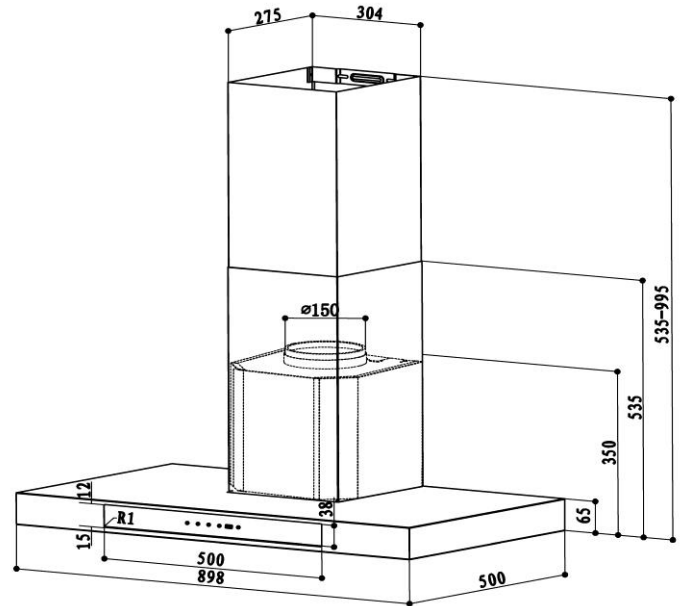

CODE K634XS90

Barcode.8858787008335

ชื่อ เครื่องดูดควันระโงมทรงกล่องระบบสัมผัส MEX รุ่น K634XS90

ราคา **฿19,500.00**

Name MEX TOUCH CONTROL CHIMNEY T-SHAPE HOOD Mod.K634XS90

คุณสมบัติ

- เครื่องดูดควันระโงมทรงกล่องระบบสัมผัส ขนาด 90 ซม.
- สแตนเลส สตีลเนื้อดี AISI304
- มอเตอร์อัลลอยด์ขนาดใหญ่ 380 วัตต์.
- กำลังดูดอากาศรวมสูงสุด 1,188 ลบ.ม/ชม.
- กำลังดูดอากาศสุทธิสูงสุด 950 ลบ.ม/ชม.
- ปรับระดับความแรงได้ 3 ระดับพร้อมระดับความแรงสูงสุด 1 ระดับ.
- มีระบบตั้งเวลาปิดเครื่องล่วงหน้า 7 นาที
- แผงควบคุมจะแสดงสัญลักษณ์เมื่อสัมผัสวงกลมบนแผงควบคุม ประมาณ 2 วินาที
- มีไฟส่องสว่างแบบ LED 2 ดวง (2 x 1 วัตต์)
- ใช้ได้กับการดูดอากาศภายนอกอาคาร.
- มีคาร์บอนฟิลเตอร์กรองกลิ่นสำหรับระบบหมุนเวียน.

Product Feature

- 90 cm. touch control T-shape chimney Hood.
- Stainless steel AISI304.
- 1 Motor : 380 W, Aluminium alloy housing.
- Gross extraction rate 1,188 m³/h.
- Net extraction rate 950 m³/h.
- 3 speeds and 1 extra high speed.
- 7 minutes delay time mode.
- Control panel symbols will appears on the panel when touch at the circle line for 2 seconds.
- 2 LED lamps (2 x 1 watts)
- Can use extraction mode.
- Charcoal filter for circulation mode.

ข้อมูลทางเทคนิค

- ขนาด : กว้าง x ลึก x สูง : 898 x 500 x 535-995 มม.
- ตัวเครื่องหนา 6.5 เซนติเมตร.
- ใช้ท่อนำอากาศขนาด Ø 150 มม.
- อัตราการกินไฟสูงสุด : 332 วัตต์, 220 โวลท์, 50 เฮิร์ต.

Technical Data

- Dimension : W x D x H : 898 x 500 x 535-995 mm.
- Body high : 65 mm.
- Air outlet : Ø 150 mm.
- Nominal power : 332 W, 220V, 50 Hz.