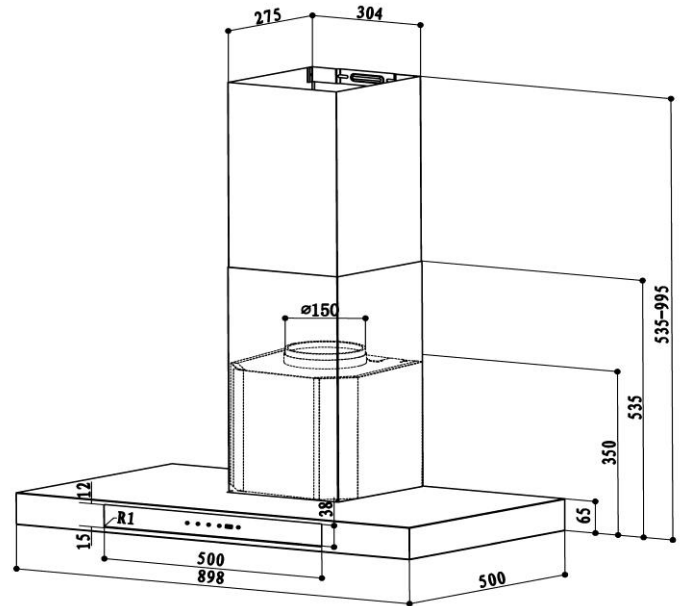

**AISI
304**

CODE K634XS90

Barcode.8858787008335

ชื่อ เครื่องดูดควันระโงมทรงกล่องระบบสัมผัส MEX รุ่น K634XS90

ราคา ฿19,500.00

Name MEX TOUCH CONTROL CHIMNEY T-SHAPE HOOD Mod.K634XS90

คุณสมบัติ

- เครื่องดูดควันระโงมทรงกล่องระบบสัมผัส ขนาด 90 ซม.
- สแตนเลส สตีลเนื้อดี AISI304
- มอเตอร์อัลลอยด์ขนาดใหญ่ 410 วัตต์.
- กำลังดูดอากาศรวมสูงสุด 1,300 ลบ.ม/ชม.
- กำลังดูดอากาศสุทธิสูงสุด 1,050 ลบ.ม/ชม.
- ปรับระดับความแรงได้ 3 ระดับพร้อมระดับความแรงสูงสุด 1 ระดับ.
- มีระบบตั้งเวลาปิดเครื่องล่วงหน้า 7 นาที
- แผงควบคุมจะแสดงสัญลักษณ์เมื่อสัมผัสวงกลมบนแผงควบคุม ประมาณ 2 วินาที
- มีไฟส่องสว่างแบบ LED 2 ดวง (2 x 1 วัตต์)
- ใช้ได้กับการดูดอากาศภายนอกอาคาร.
- มีคาร์บอนฟิลเตอร์กรองกลิ่นสำหรับระบบหมุนเวียน.

Product Feature

- 90 cm. touch control T-shape chimney Hood.
- Stainless steel AISI304.
- 1 Motor : 410 W, Aluminium alloy housing.
- Gross extraction rate 1,300 m³/h.
- Net extraction rate 1,050 m³/h.
- 3 speeds and 1 extra high speed.
- 7 minutes delay time mode.
- Control panel symbols will appears on the panel when touch at the circle line for 2 seconds.
- 2 LED lamps (2 x 1 watts)
- Can use extraction mode.
- Charcoal filter for circulation mode.

ข้อมูลทางเทคนิค

- ขนาด : กว้าง x ลึก x สูง : 898 x 500 x 535-995 มม.
- ตัวเครื่องหนา 6.5 เซนติเมตร.
- ใช้ท่อนำอากาศขนาด Ø 150 มม.
- อัตราการกินไฟสูงสุด : 412 วัตต์, 220 โวลท์, 50 เฮิร์ต.

Technical Data

- Dimension : W x D x H : 898 x 500 x 535-995 mm.
- Body high : 65 mm.
- Air outlet : Ø 150 mm.
- Nominal power : 412 W, 220V, 50 Hz.