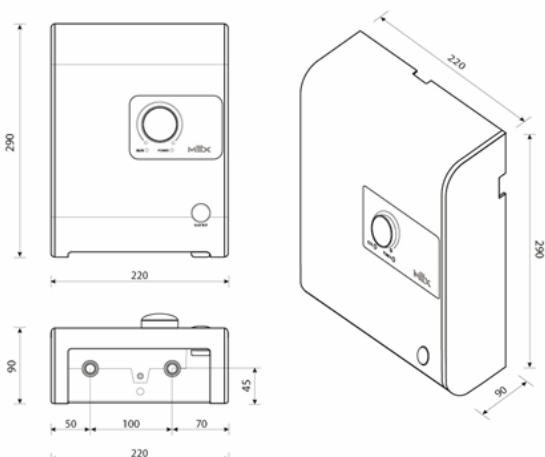

MEX

WATER HEATER CUBE 6E (RMB)

INSTANT WATER HEATER
6000W | สีดำ

EAN
8858787029224

PRICE
THB 13,500.-

Unit price in THB is
inclusive of 7% VAT.

คุณสมบัติ

- เครื่องทำน้ำอุ่น ชนิด 6,000 วัตต์
- วัสดุของเครื่องทำจาก พลาสติก
- หม้อต้มน้ำทองแดงขนาดใหญ่ เนื้อหนา 1.0 มม.
- ใช้ HALL EFFECT SENSOR ที่ตรวจจับการไหลเวียนของน้ำได้ละเอียด แม่นยำ และทำงานที่แรงดันน้ำต่ำกว่า
- ด้วยระบบ THERMISTER ที่สามารถตรวจจับความผิดปกติของอุณหภูมิของน้ำได้อย่างรวดเร็ว แม่นยำ
- ระบบ ELCB ที่ตัดไฟเมื่อไฟรั่วเพียง 15 มิลลิแอมป์ ภายใน 0.1 วินาที
- ระบบตรวจสอบการต่อสายดินและสายไฟ พร้อมแจ้งเตือนด้วยเสียงและสัญญาณไฟกระพริบหากผิดปกติ
- มีระบบควบคุมอุณหภูมิ
- มีวาล์วน้ำเข้า ปรับความแรงของน้ำได้
- มาตรฐานระดับชั้นการป้องกันน้ำ IP25

ISOMETRIC VIEW

ข้อมูลเฉพาะ

ข้อมูลสินค้า

ขนาดสินค้า	กว้าง 220 x ยาว 92 x สูง 290 มม.
น้ำหนักสินค้า	1.9 กิโลกรัม

ข้อมูลบรรจุภัณฑ์

ขนาดบรรจุภัณฑ์	กว้าง 370 x ยาว 140 x สูง 1000 มม.
น้ำหนักสินค้ารวมกล่อง	5 กิโลกรัม

ข้อมูลทางด้านไฟฟ้า

อัตราการใช้ไฟ	6,000 วัตต์
แรงดันไฟฟ้า/กระแสไฟฟ้า	220-240 โวลต์, 50 เฮิร์ต, 27.27 แอมป์

ข้อมูลการติดตั้ง

ลักษณะการติดตั้ง	ติดบนผนัง
ขนาดเบรคเกอร์	30 แอมป์ ขึ้นไป
ขนาดสายไฟ	3 x 4.0 ตร.มม (THW)
แรงดันน้ำต่ำสุด-สูงสุด	0.2 บาร์ - 2.8 บาร์
อัตราการไหลของน้ำ	3.5 ลิตร/นาที